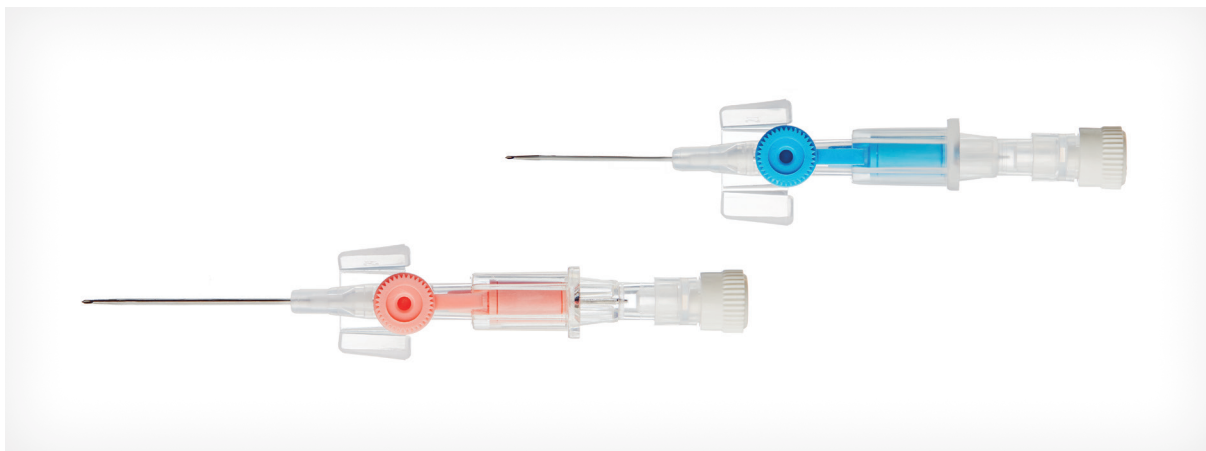

ИНФУЗИОННАЯ ТЕРАПИЯ

RU VM® Внутривенные канюли

- › Предназначены для катетеризации периферических вен
- › Оптимальная геометрия иглы с обратной заточкой острия
- › Рентгеноконтрастность материала канюли позволяет контролировать ее положение
- › Крылышки обеспечивают удобную надежную фиксацию
- › Камера обратного тока крови позволяет определить успешность проведения венопункции
- › Тонкостенная конструкция трубки канюли позволяет обеспечить максимальную скорость инфузии при минимальном диаметре канюли

Материалы:
сталь; ФЭП/ПУ
Без латекса и ДЕГФ

Стерилизация:
этиленоксид

Размер (G):
14 – 26

Длина (мм):
19 – 45

Крылышки:
опционально

Инъекционный порт:
опционально

Соответствие стандартам:
EN ISO 10555-1, EN ISO 7864

Класс риска:
IIa

Упаковка:
блистер / бокс / картон

Срок годности:
5 лет

EN VM® I.V. Cannula

- › Are used for intravenous administration of medication or infusions to avoid repeated venepuncture on patients when the medication has to be given intravenously on a permanent basis
- › It can be generally left for several days
- › The polyurethane thermoplastic cannula material is highly biocompatible, enabling the cannula to remain in place for a prolonged period
- › Back cut needle tip; pliable wings; transparent flashback chamber; colour coding; 2 or 4 x-ray lines, all provide safety and easiness both to the medical personnel and to the patient

Materials:
steel; FEP / PU
Latex and DEHP-free

Sterilization:
Ethylene oxide

Size (G):
14 – 26

Length (mm):
19 – 45

Wings:
optional

Port:
optional

Compliance standards:
EN ISO 10555-1, EN ISO 7864

Risk classification:
IIa